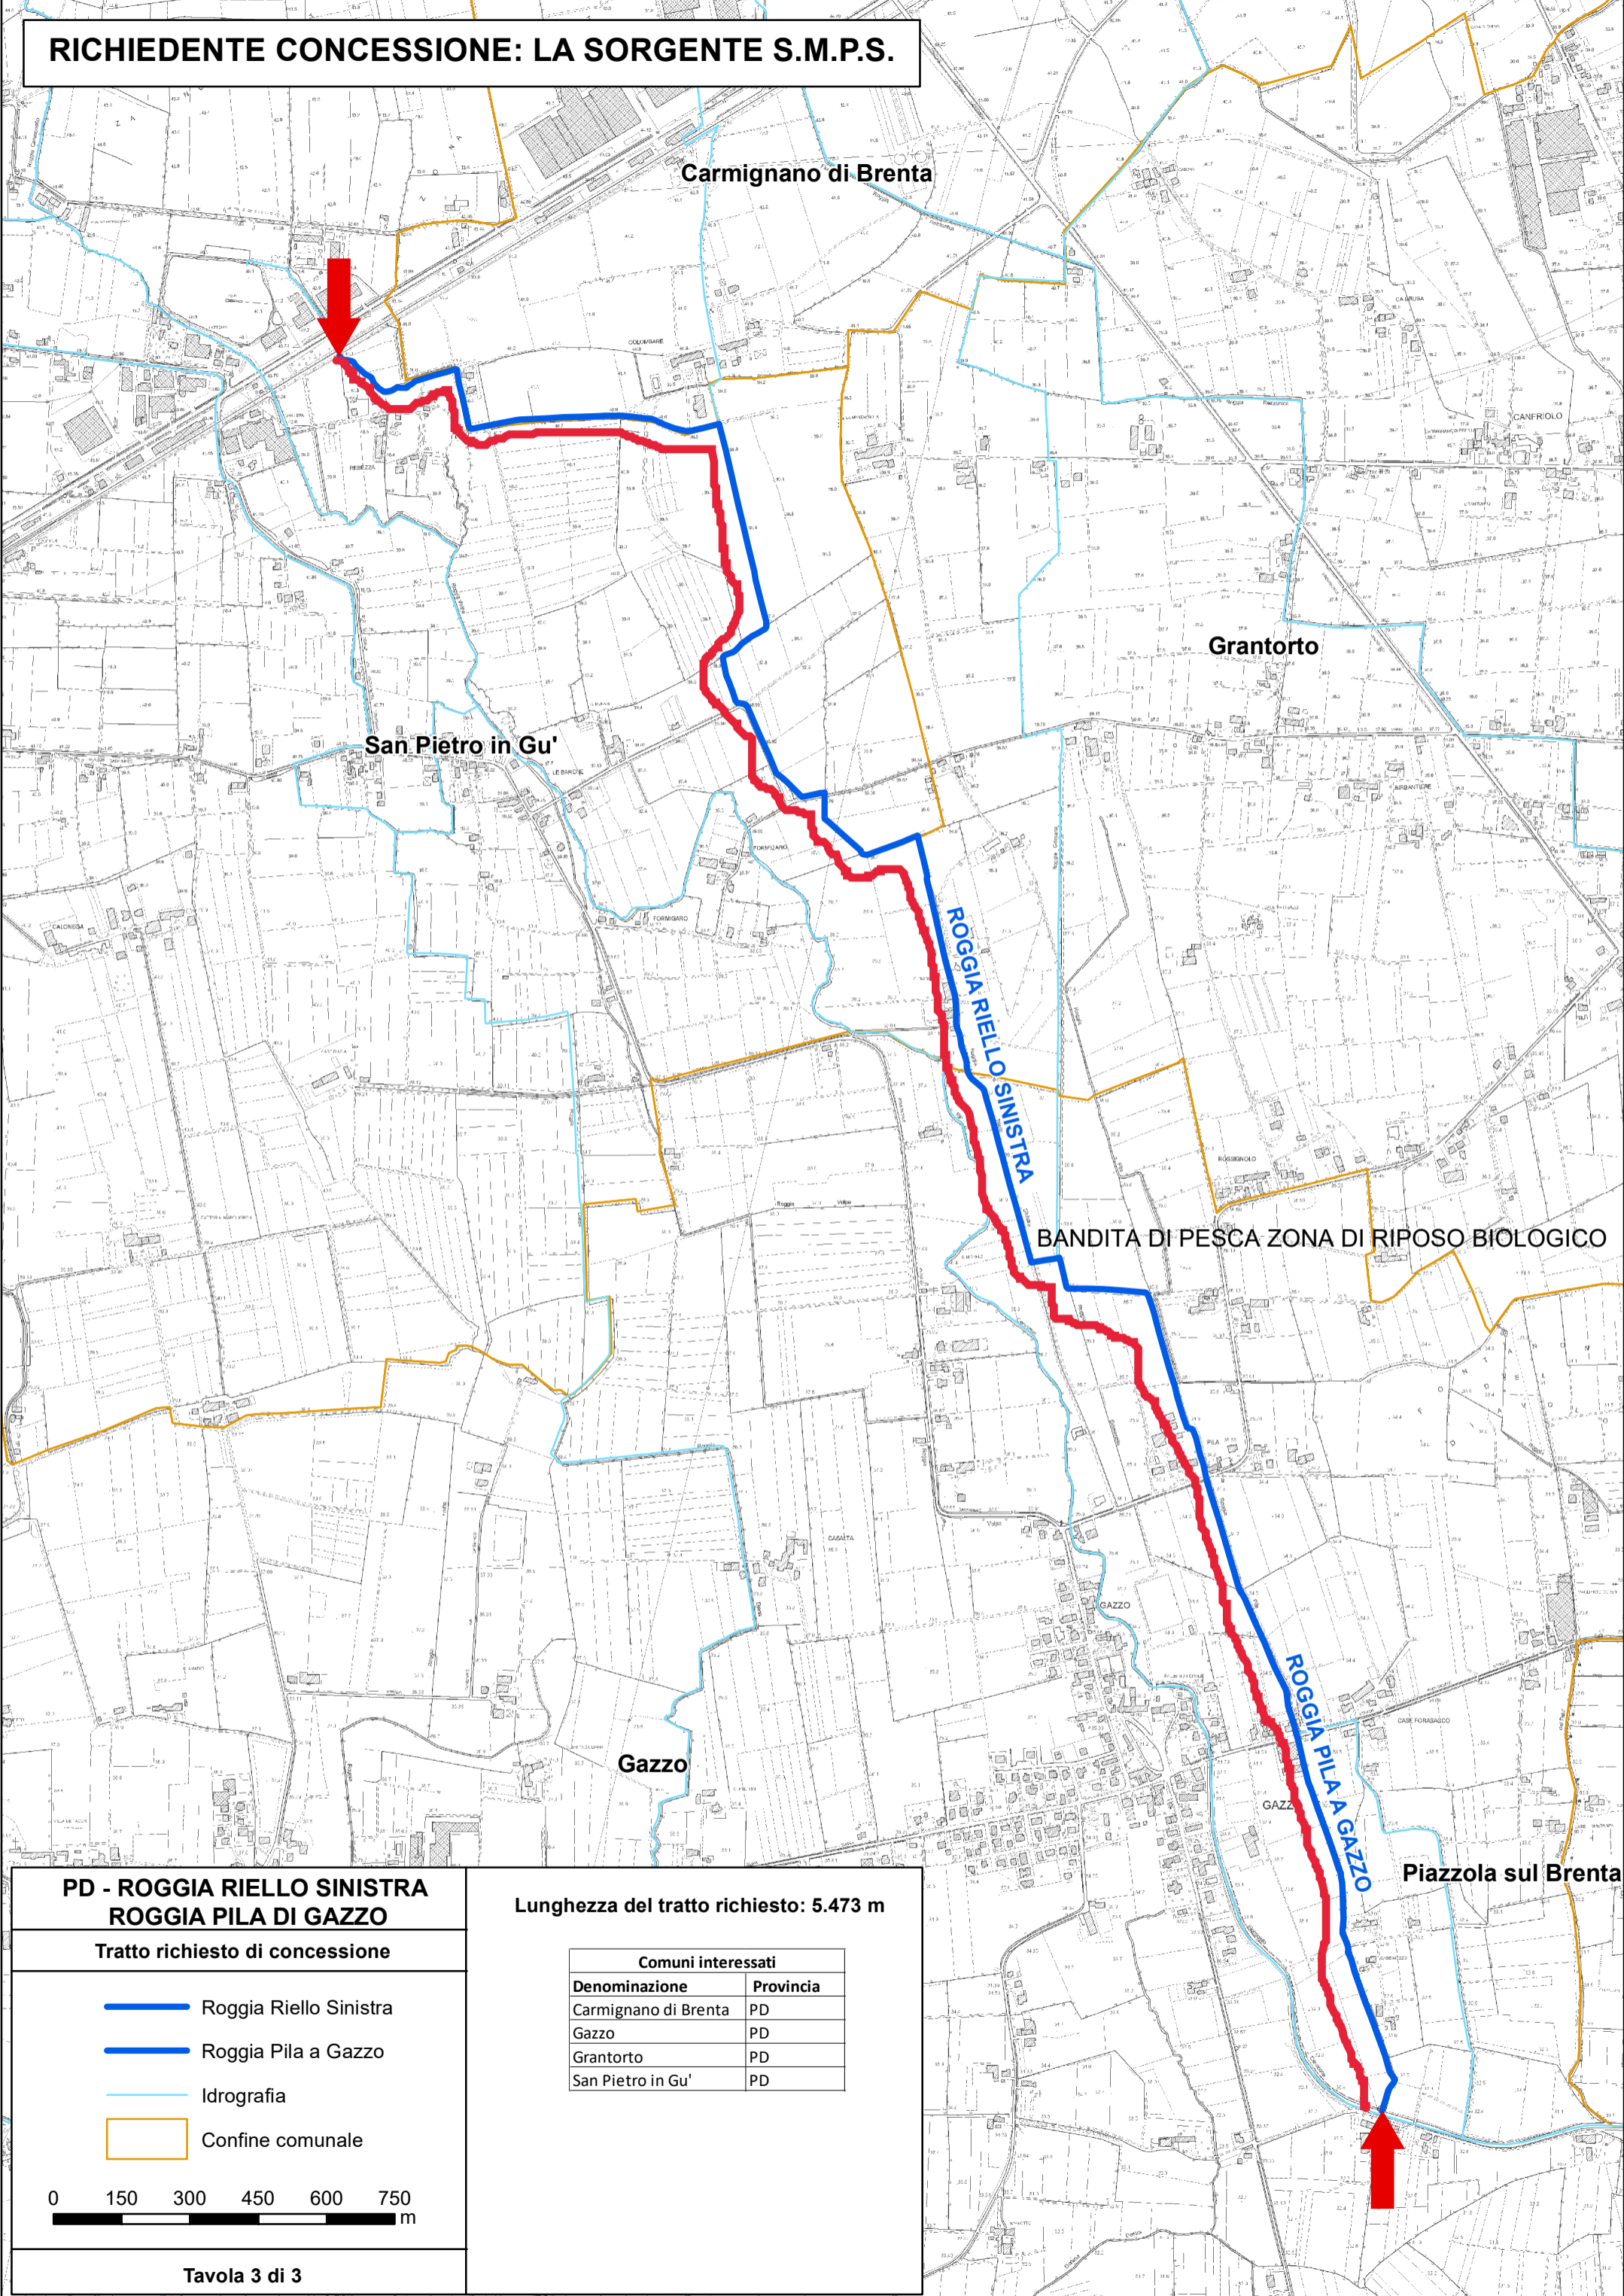

RICHIEDENTE CONCESSIONE: LA SORGENTE S.M.P.S.

Carmignano di Brenta

Grantorto

San Pietro in Gu'

ROGGIA RIELLO SINISTRA

BANDITA DI PESCA ZONA DI RIPOSO BIOLOGICO

Gazzo

ROGGIA PILA A GAZZO

Piazzola sul Brenta

**PD - ROGGIA RIELLO SINISTRA
ROGGIA PILA DI GAZZO**

Tratto richiesto di concessione

-  Roggia Riello Sinistra
-  Roggia Pila a Gazzo
-  Idrografia
-  Confine comunale

Tavola 3 di 3

Lunghezza del tratto richiesto: 5.473 m

Comuni interessati	
Denominazione	Provincia
Carmignano di Brenta	PD
Gazzo	PD
Grantorto	PD
San Pietro in Gu'	PD